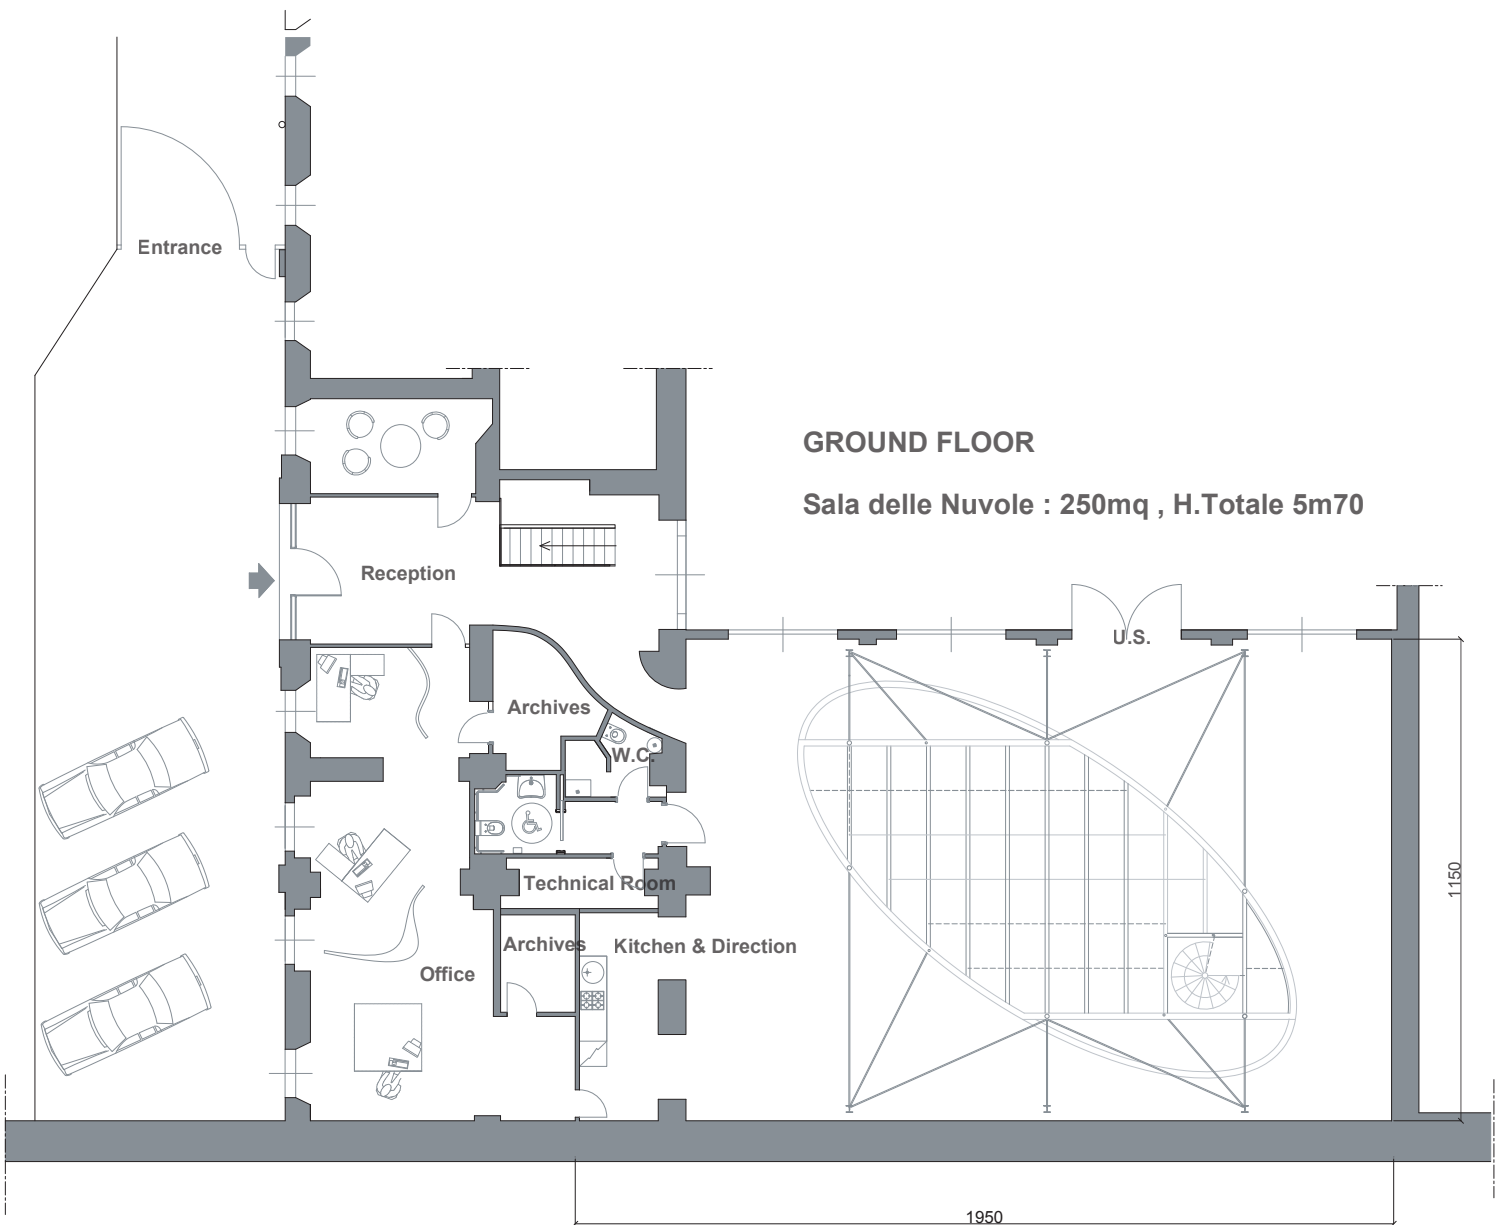

Info & Booking

Space management
Consolo produzioni & consulenza
www.consoloproduzioni.it

info@consoloproduzioni.it
tel. +39 02 34 93 80 90
cel. +39 348 70 53 547