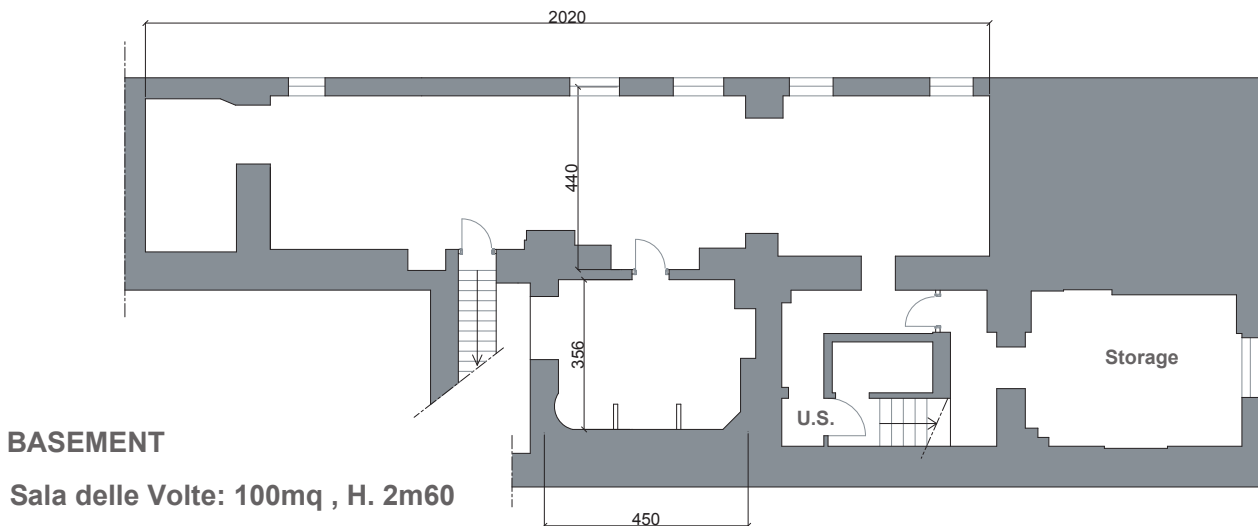

Info & Booking

Space management
Consolo produzioni & consulenza
www.consoloproduzioni.it

info@consoloproduzioni.it
tel. +39 02 34 93 80 90
cel. +39 348 70 53 547