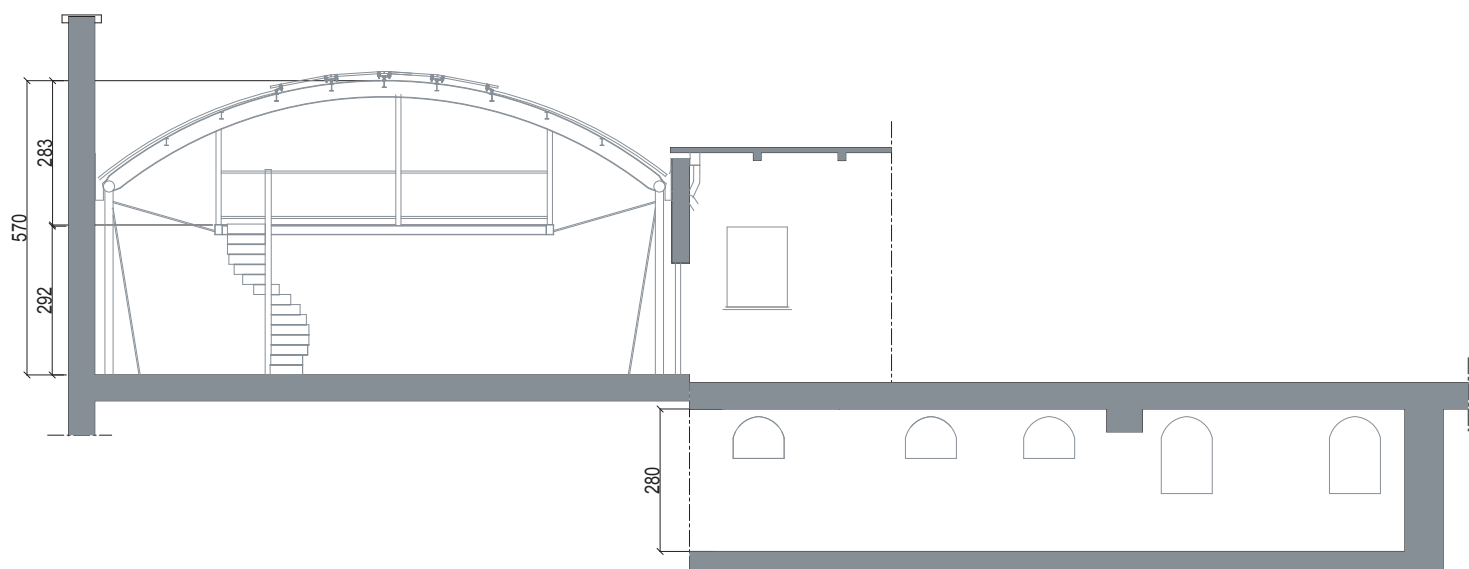

TRAVERSALE