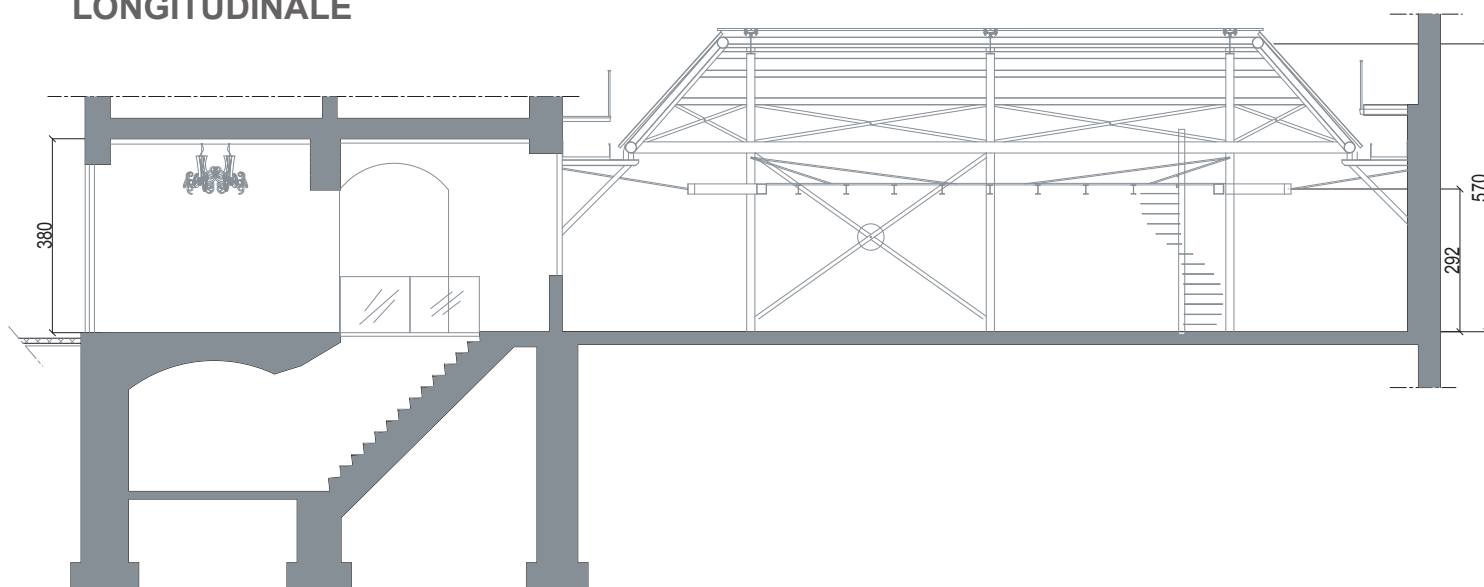

LONGITUDINALE

Info & Booking

Space management
Consolo produzioni & consulenza
www.consoloproduzioni.it

info@consoloproduzioni.it
tel. +39 02 34 93 80 90
cel. +39 348 70 53 547